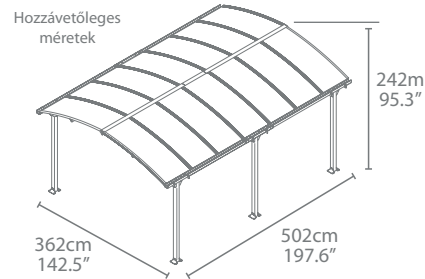

Arcadia 5000 méretek

Fedett terület
18m²

Típus	3 csomagolás		
701592			
Ár	24 kg	68 kg	109.5 kg
616 290 Ft			
Szín			
Keret-Antracit			
Tető-áttetsző polikarbonát			
Vonalkód	Csomagolás	Csomagolás súlya	Csomagolás méretei
EAN-13 7290103110673	3 karton	200 kg (3 karton)	226 x 96 x 39cm

PALRAM Applications Ltd

Manufactured and marketed by:
PALRAM Applications Ltd. is a member of PALRAM Ind.
www.garland.hu, www.palramapplications.com