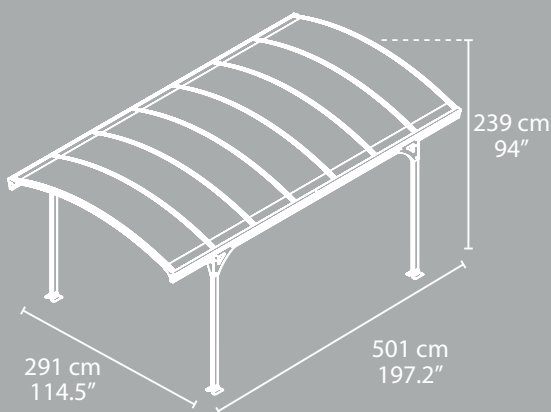

Vitoria 5000 Carport műszaki paraméterek

Tető színe

Bronz

Ár

492 990 Ft

Keret színe

Antracit

Típus 702734

EAN-13 7290103121846

Csomagolás méretei

295 x 72 x 22cm
116.1" x 28.3" x 8.6"

Súly

109 kg

PALRAM Applications Ltd

Manufactured and marketed by:
PALRAM Applications Ltd. is a member of PALRAM Ind.
www.garland.hu, www.palramapplications.com