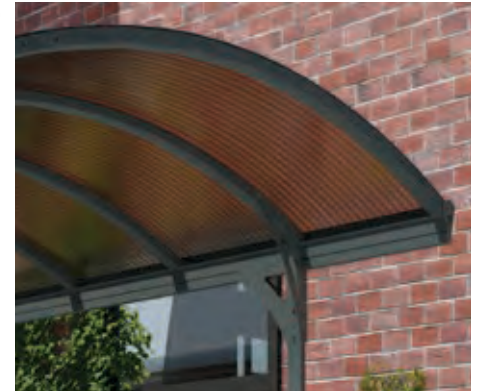

Gyakorlatilag
TÖRHETETLEN
POLIKARBONÁT

Minden sarkában beépített vízvezető csatorna van.

Robusztus és tartós a konstrukciója.

Egyszerű a tetőpanel rögzítése.

Egyszerű szerelés:

- A szerkezet felépítését két személy kényelmesen elvégzi egy nap alatt.
- A szerelésnél nincsenek nehéz alkatrészek.
- A szerelési útmutató lépésről-lépésre áttekinthető.
- Minden rögzítő alkatrész a termék tartozéka.
- Szükség esetén a kocsibeállót könnyedén szétszerelheti, és áthelyezheti egy másik helyre.