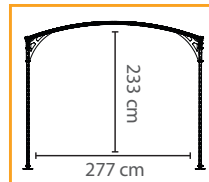

Egyszerű szerelés:

- A szerkezet felépítését két személy kényelmesen elvégzi egy nap alatt.
- A szerelésnél nincsenek nehéz alkatrészek.
- A szerelési útmutató lépésről-lépésre áttekinthető.
- Minden rögzítő alkatrész a termék tartozéka.
- Szükség esetén a kocsibeállót könnyedén szétszerelheti, és áthelyezheti egy másik helyre.

Széles és magas bejárat a biztonságos és könnyű átjáráshoz

Tartós és ellenálló konstrukció

- 100%-os UV védelemmel rendelkezik a tetőpanelek törekenysége és besárgulása ellen.
- A kocsibeállót nem igényel további karbantartást.
- Egyszerűen tisztítható felmosóval, vagy csak eső által.

Kiváló fedett terület, amely nemcsak parkolásra, hanem játszótérnek, pihenéshez stb. is hasznosítható:

- Védi a gépkocsit az esőtől, a hőtől, az UV sugárzástól, a jégesőtől, vagy a lehullott levelektől.
- A beépített csatornarendszer gondoskodik a biztonságos vízvezetéséről.

Velký, impozantní a vynikající design přístřešku pro auto. Sestavíte jednoduše za jeden den!

Vitoria 5000 Carport műszaki paraméterek

Tető színe

Bronz

Ár

492 990 Ft

Keret színe

Antracit

Típus 702734

EAN-13 7290103121846

Csomagolás méretei

295 x 72 x 22cm
116.1" x 28.3" x 8.6"

Súly

109 kg

PALRAM Applications Ltd

Manufactured and marketed by:
PALRAM Applications Ltd. is a member of PALRAM Ind.
www.garland.hu, www.palramapplications.com