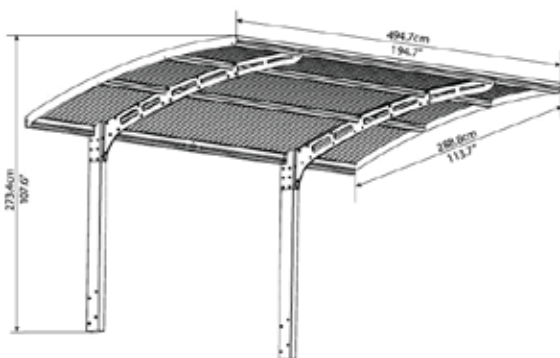

Arizona 5000 Wave Carport műszaki paraméterek

Konstrukció színe	Model 703727	
Szürke	EAN-137290108133868	
Ár	Csomagolás méretei (2 db)	
677 890 Ft	296 x 73 x 10,5 cm 116.1" x 28.3" x 8.6"	296 x 73 x 15 cm 116.1" x 28.3" x 8.6"
	Súly	
Keret színe	114 kg 251.4 lbs	118 kg 262.2 lbs
Antracit		

PALRAM Applications Ltd

Manufactured and marketed by:
PALRAM Applications Ltd. is a member of PALRAM Ind.
www.garland.hu, www.palramapplications.com

GREEN