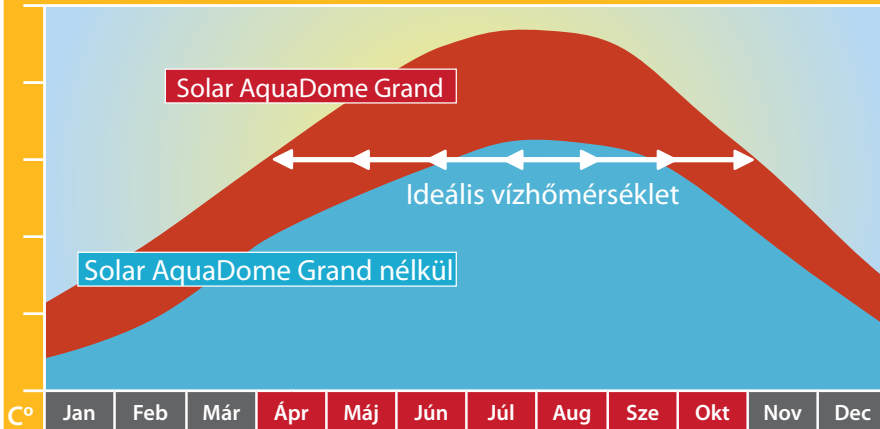

Fűtse a medencéjét csak a napenergia segítségével!

A medence átlag vízhőmérséklete