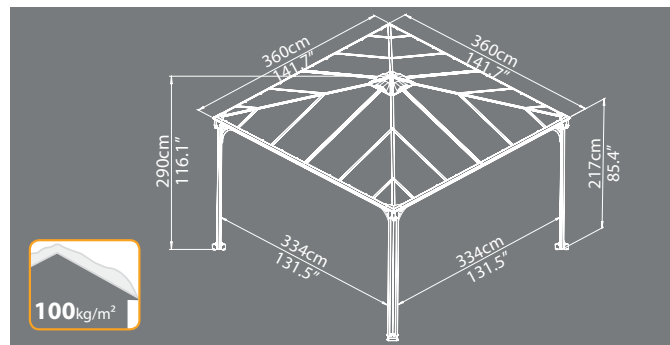

Típus	Szín	Vonalkód
702425	bronz	EAN-13 7290103123598
	Keret: Grey RAL 7012	
Csomagolás	Csomagolás súlya	Csomagolás mérete
1 karton	66 kg	287x72.5x17.5cm
Ár		Belterület
319 990 Ft		9m ²

Palermo 3600 - Kerti pavilon