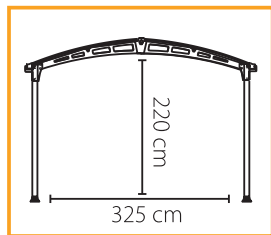

Széles és magas bejárat a biztonságos és könnyű átjáráshoz

Tartós és ellenálló konstrukció

- 100%-os UV védelemmel rendelkezik a tetőpanelek törékenysége és besárgulása ellen.
- A kocsibeállót nem igényel további karbantartást.
- Egyszerűen tisztítható felmosóval, vagy csak az eső által.

Kiváló fedett terület, amely nemcsak parkolásra, hanem játszótérnek, pihenéshez stb. is hasznosítható:

- Védi a gépkocsit az esőtől, a hótól, az UV sugárzástól, a jégesőtől, vagy a lehullott levelektől.
- A beépített csatornarendszer gondoskodik a biztonságos vízvezetéséről.