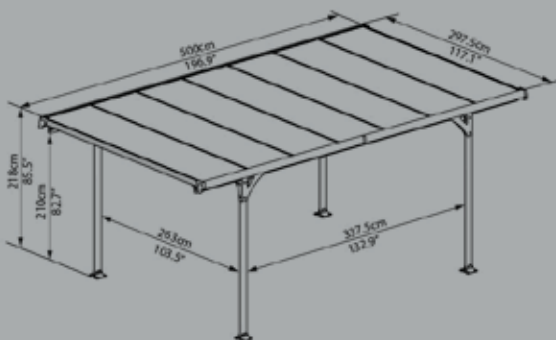

Impozáns és kiváló dizájnú kocsibeálló. Egyszerűen, akár egy nap alatt összeállíthatja.

14.9 m²

Verona 5000 Carport műszaki paraméterek

Tető színe

Bronz

Ár

406 690 Ft

Szerkezet színe