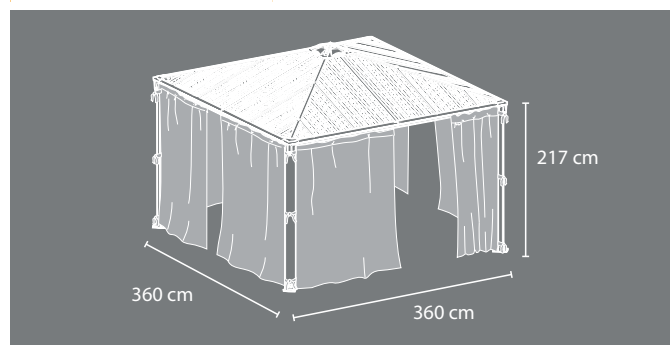

Árnyékoló és szúnyogháló

Palermo árnyékoló	Szín	Csomagolás súlya
Típus: 702780	Szín: Grey	4 kg
Csomagolás méretei:		Ár:
80,5 x 40,5 x 6 cm		55 490 Ft
Palermo árnyékoló	Szín	Csomagolás súlya
Model: 703320	Szín: Light Grey	3 kg
Csomagolás méretei:		Ár:
80,5 x 40,5 x 6 cm		55 490 Ft