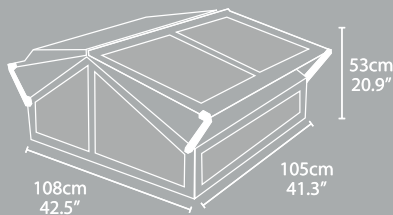

Cold Frame Single műszaki paraméterei

Típus

700872

Csomagolás mérete

110 x 56 x 10 cm

Szerkezet

Ezüst

Vonalkód

EAN-13 7290010027286

Csomagolás súlya

7 kg

Ár

17 190 Ft

PALRAM Applications Ltd

Manufactured and marketed by:
PALRAM Applications Ltd. is a member of PALRAM Ind.
www.garland.hu, www.palramapplications.com