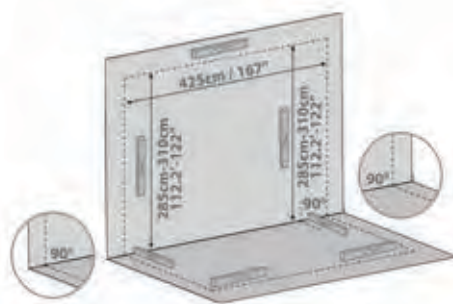

Varázsolja a természet közelségét az otthonába egy csodálatos télikerttel, ahol egész évben pihenhet, relaxálhat.

- A vízszta akril oldalpanelek ellenállóak és könnyen karbantarthatók. Kiválóan illeszkednek bármilyen belső designhoz és kültéri területhez.
- Az akril táblák nagymértékben ütésállóak, és egész életük során megőrzik a kiváló fényáteresztést.
- A „Click N Lock” tetőszerkezeti csatlakozási rendszer biztosítja a biztonságos és egyszerű szerelést, amely megakadályozza a víz behatolását a váz és az üvegezett terület közé.

Figyelmeztetés!

A télikert telepítése előtt ellenőrizze a terület tökéletes egyengetését és 90 °-os szög alatti kiegyenlítését.