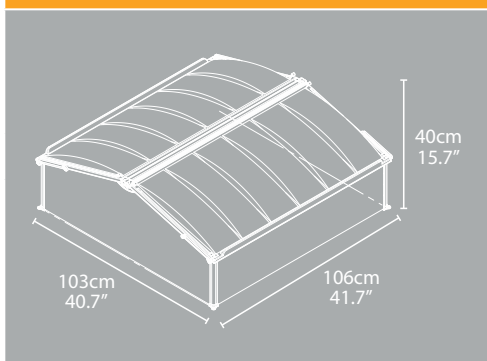

Maximális biztonság

- Könnyű, törhetetlen polikarbonát panelekből áll.
- Nincs üveg, amely eltörhet vagy megrepedhet.

Cold Frame Double Arch műszaki paraméterek

Típus	Csomagolás méretei	Keret színe
702712	106 x 56 x 6 cm	ezüst
Vonalkód	Csomagolás súlya	Ár
EAN-13 - 7290103123321	3.7 kg	15 990 Ft