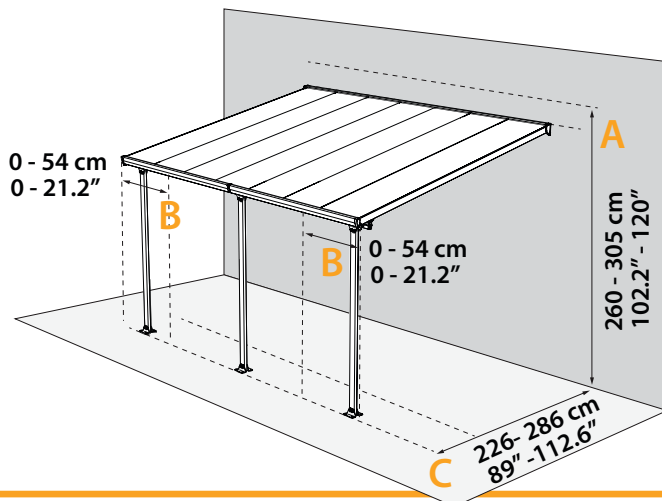

Gyakorlatilag
TÖRNETLEN
POLIKARBONÁT

50% biztosítása

120 kg/m²

Egyszerű panel rögzítés

Beépített vízvezető csatorna

Minden rögzítő alkatrész a termék tartozéka.

Hozzáadott érték - állítható és flexibilis

Flexibilis méretek és egyszerű szerelés