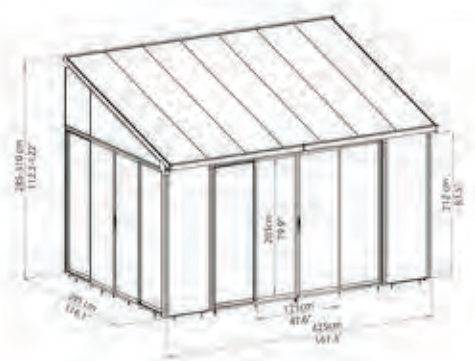

Torino™ 3x4.25 m / 10' x 14'

Torino™ - Világító rendszer

Hangsúlyozza a teret ezzel az elegáns led-es megvilágítással! Egyszerű szereléssel mindegyik profilra elhelyezhető. Beépített transzformátorral és láthatatlan kábelekkel rendelkezik.

Szín	704145	EAN-13 - 7290108133875
Méret és súly	(hz x sz x m): 67 x 5.5 x 3.5 cm | 0.5 kg	
Ár	23 390 Ft	

Szín	Ezüst szerkezet, áttetsző tető	
Típus	703219	EAN-13 7290108132588
Méret és súly	(hz x sz x m): 309 x 65 x 24 cm | 255 kg	
Fényáteresztés:	80%	
Ár	1 084 590 Ft	

PALRAM Applications Ltd

Manufactured and marketed by:
PALRAM Applications Ltd. is a member of PALRAM Ind.
www.garland.hu, www.palramapplications.com