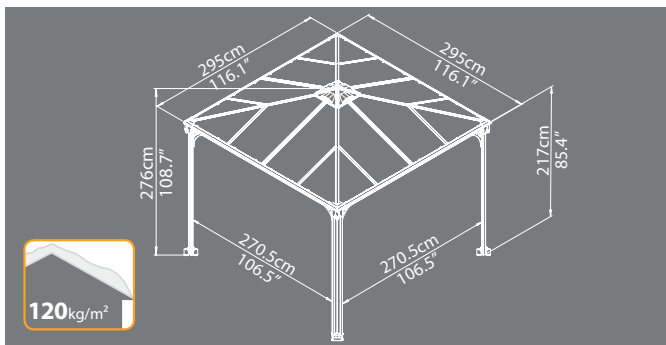

Palermo 3000 - Kerti pavilon

Típus	Szín	Vonalkód
702425	bronz	EAN-13 7290103123598
	Keret: Grey RAL 7012	
Csomagolás	Csomagolás súlya	Csomagolás mérete
1 karton	66 kg	287x72.5x17.5cm
Ár		Belterület
319 990 Ft		9m²