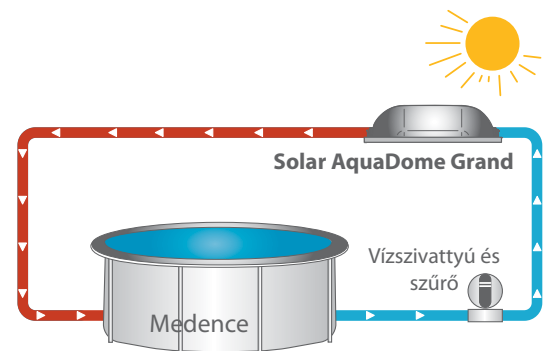

Hosszú élettartam:

- A kupola csúcsminőségű Palram polikarbonát anyagból készül, amely több év közvetlen napsugárzásnak kitett használat után sem sárgul meg és nem töredezik, megtartva így az eredeti hatékonyságát. (Nagyon sok olcsóbb PE anyagból vagy alacsonyabb minőségű polikarbonátból készült hasonló termékek nagy bánatára).
- A polikarbonát kupola gyakorlatilag törhetetlen, és az alapzat alumínium keretbe van foglalva.
- A polikarbonát fedés 100%-os UV védelemmel rendelkezik, így védi a rendszer belsejében elhelyezett tömlőt a degradálástól.
- Az egész berendezés ellenáll a klórnak és a sónak, amiket a medence vize tartalmazhat.

A Solar AquaDome Grand csatlakozik a medencéhez, a vízszivattyú és a szűrő rendszerhez.