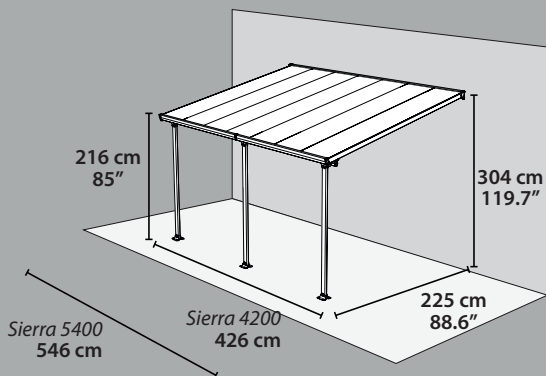

Sierra™ 4200 műszaki paraméterek

Sierra 4200

Szín	Szürke RAL 7012	Fehér RAL 9016
Típus	702639	702640
Méret	(h/sz/m): 425/226-286/285-305	
Ár:	295 790 Ft	295 790 Ft

Sierra 5400

Szín	Szürke RAL 7012	Fehér RAL 9016
Típus	703122	703123
Méret	(h/sz/m): 546/226-286/285-305	
Ár:	369 790 Ft	369 790 Ft

PALRAM Applications Ltd

Manufactured and marketed by:
PALRAM Applications Ltd. is a member of PALRAM Ind.
www.garland.hu, www.palramapplications.com

GREEN