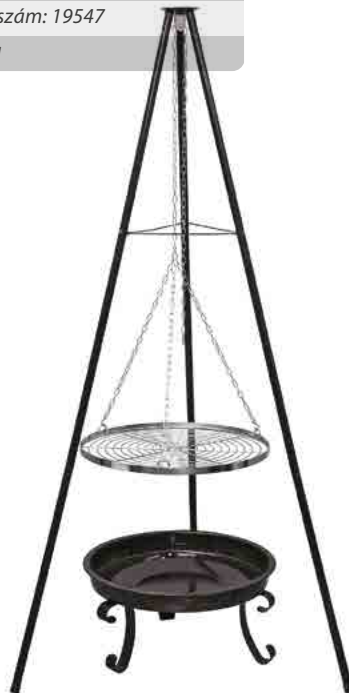

## OKLAHOMA SMART

háromlábú állványos  
grillsütő Ø 53 cm

**42 990 Ft**

Kapacitás (személy részére): 8

Grillfelület átmérője: Ø 53 cm

Méret: 180 x 109 x 109 cm

Rendelési szám: 19547

Súly: 21 kg