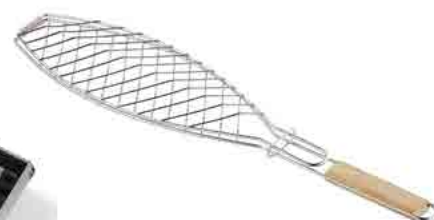

## ACTIVA

halsütő grillrács

**1 990 Ft**

Anyag: krómozott acél

Hossz: 51 cm

Rendelési szám: 16500

## ACTIVA

**halsütő grillrács  
3 db-os**

**2 990 Ft**

Anyag: krómozott acél, fa  
Hossz: 52 cm  
Rendelési szám: 19418